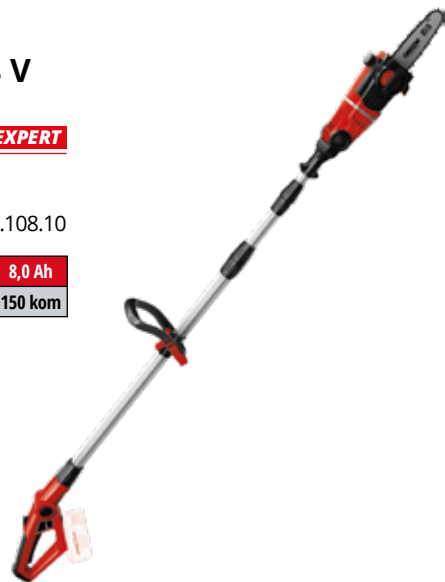

AKU TELESKOPSKA LANČANA PILE 18 V

GE-LC 18 Li T

EXPERT

- Duljina mača / duljina reza: 200 mm / 170 mm
- Brzina reza: 3,76 m/s

Artikl isključivo dostupan bez baterije / punjača Br. Art. 34.108.10

¹⁾	1,5 Ah	2,0 Ah	2,5 Ah	3,0 Ah	4,0 Ah	5,2 Ah	6,0 Ah	8,0 Ah
²⁾	30 kom	40 kom	48 kom	60 kom	75 kom	100 kom	120 kom	150 kom

Za najbolju radnu izvedbu odaberite bateriju od minimalno 2,5 Ah

GC-LC 18/20 Li T

CLASSIC

- Duljina mača / duljina reza: 200 mm / 195 mm
- Brzina reza: 5,5 m/s

Artikl isključivo dostupan bez baterije / punjača Br. Art. 34.105.81

¹⁾	1,5 Ah	2,0 Ah	2,5 Ah	3,0 Ah	4,0 Ah	5,2 Ah	6,0 Ah	8,0 Ah
²⁾	37 kom	50 kom	65 kom	75 kom	100 kom	130 kom	155 kom	200 kom

Za najbolju radnu izvedbu odaberite bateriju od minimalno 2,5 Ah

¹⁾ Kapacitet baterije

²⁾ Maks. rezova četvrtaste drvene grade 70 x 70 mm po punjenju baterije

OPREMLJENO
OREGON
LANCEM I MAČEM

- 90° okretni nastavak za horizontalne rezove
- Glavna ručka + glava motora nagibne u nekoliko stupnjeva
- Zatezanje i izmjena lanca bez alata