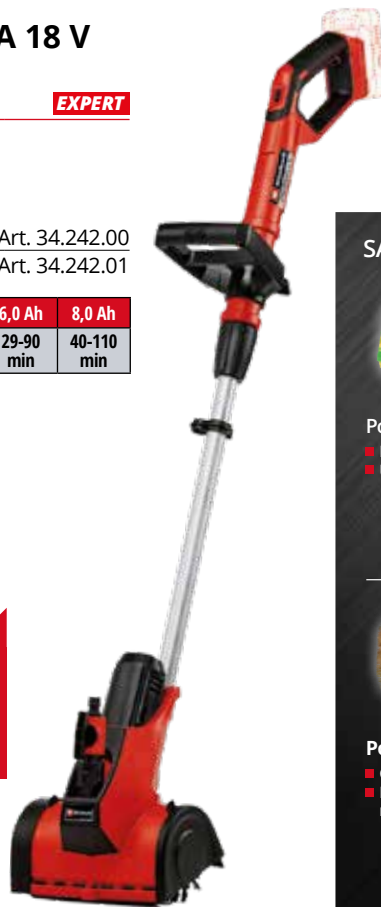

AKU UREĐAJ ZA ČIŠĆENJE TERASA 18 V

PICOBELLA

EXPERT

- Maks. radna širina: 215 mm
- Promjer četke: 115 mm
- Brzina u praznom hodu: 800 - 1400 min⁻¹
- Funkcija 2u1: mokro i suho čišćenje

Uklj. četka MEDIUM, ali bez baterije / punjača Br. Art. 34.242.00

Uklj. četka SOFT, ali bez baterije / punjača Br. Art. 34.242.01

¹⁾	1,5 Ah	2,0 Ah	2,5 Ah	3,0 Ah	4,0 Ah	5,2 Ah	6,0 Ah	8,0 Ah
²⁾	8-25 min	10-30 min	12-34 min	17-46 min	20-55 min	25-70 min	29-90 min	40-110 min

¹⁾ Kapacitet baterije

²⁾ Maks. vrijeme rada u praznom hodu po punjenju baterije

- Samo jedan radni korak za temeljito mokro čišćenje zahvaljujući priključku za vrtno crijevo
- Posebna bočna četka za rad od samog ruba
- Promjenjive četke

SAVRŠENE ČETKE ZA SVAKU POVRŠINU.

Površinska četka SOFT

- Drvo / WPC / BPC
- Umjetna trava

Površinska četka MEDIUM (Uklj. bočnu četku)

- Glatki kamen npr. pločice / beton
- Uključuje bočnu četku za obradu rubova

Površinska četka ULTRA

- Grubi kamen
- Robusni kamen npr. granit / porfir

Površinska četka ULTRA (Uklj. bočnu četku)

- GRUBI KAMEN
- Robusni kamen npr. granit / porfir
- Uključuje bočnu četku za obradu rubova