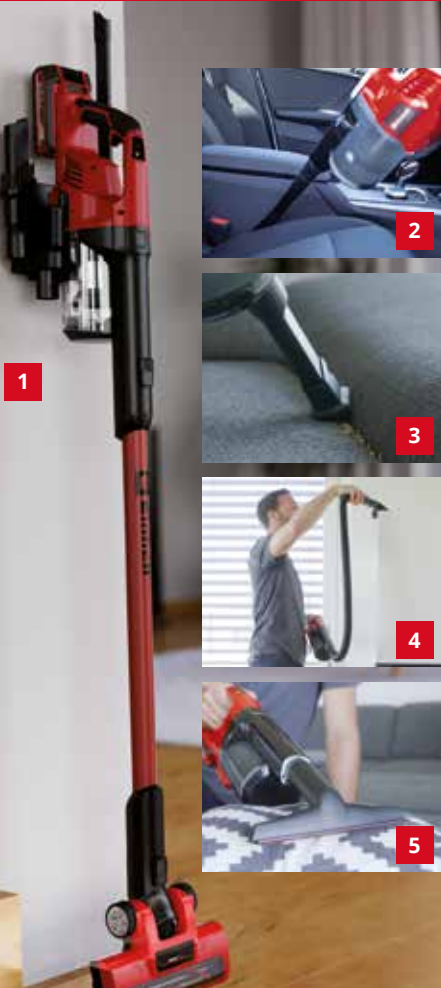

- 2u1 uređaj: usisavač za pod i ručni usisavač u jednom
- Bez vrećice za prašinu – prazni se pritiskom na gumb
- Optimalno osvetljenje zahvaljujući 4x LED

OPCIONALNI SET PRIBORA (23.512.67)

- 4 Crijevo i univerzalni nastavak**
za praktično čišćenje u dnevnoj sobi / automobilu / itd.
- 5 Nastavak za presvlake**
za jastuke