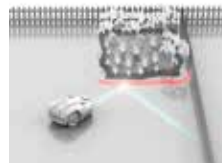

USKLAĐIVANJE RUBOVA TRAVNJAKA

Rubovi travnjaka koji su robotskoj kosilici teško vidljivi mogu se razgraničiti magnetskom trakom kako bi se optimalno razgraničilo područje košnje u vrtu.